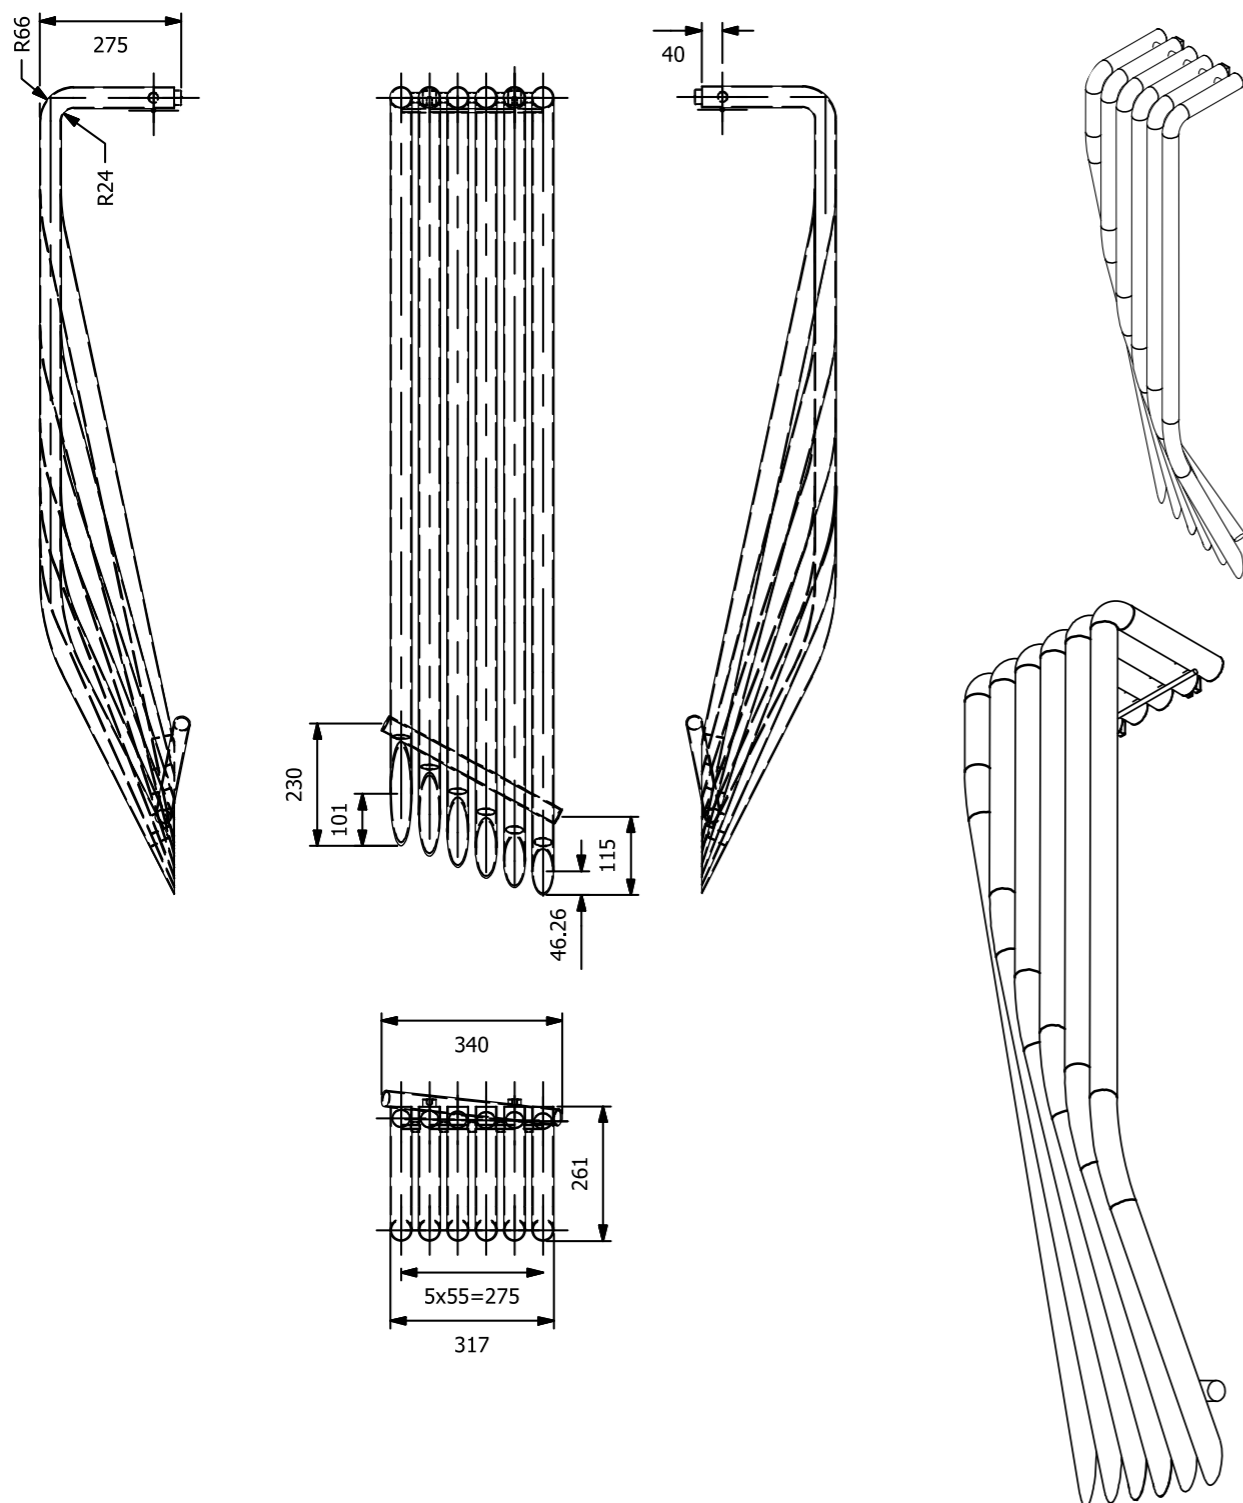

KOLIBER

wysokość [mm]	szerokość [mm]	rozstaw kolektorów /podłączeń	głębokość [mm]	ciężar grzejnika [kg]	pojemność grzejnika [dm ³]	Moc [W] 55/45/20	moc [W] 75/65/20	Moc [W] 90/70/20
1500	317 (340)	383	275	16.1	2	348	656	825
1600	317 (340)	383	275	17	2.16	367	693	871
1700	317 (340)	383	275	17.9	2.28	388	731	919

KOLIBER

Grzejnik nowej generacji

Wyjątkowa funkcjonalność jak i niepowtarzalny design inspirowany naturą. Nieregularny kształt rur daje optyczne złudzenie, polegające na wrażeniu, iż z każdej strony przyjmuje on zupełnie inną formę. Z jednej strony Koliber jest szeroki, a z drugiej smukły. Widziany zaś od frontu niemalże "znika", sprawia wrażenie płaskiej pionowej instalacji. Lekki w formie. Idealnie wpasuje się zarówno w proste ascetyczne wnętrza jak również te tworzone z rozmachem "bez granic".

- > **Kolektory** : okrągłe Ø 30
- > **Rury pionowe**: okrągłe Ø 42 mm
- > **Wykonanie**: stal niskowęglowa lakierowana proszkowo,
- > **Kolory standardowe**: biały RAL 9003, antracyt RAL 7016
- > **Uchwyty montażowe**: w zestawie z grzejnikiem

KOLIBER

design by
Drezner Dominika

> **Rekomendowane zestawy zaworów** szczegóły strona 178-179

> **Rodzaje podłączeń**: strona 184-185

Standardowe

Zawór kątowy