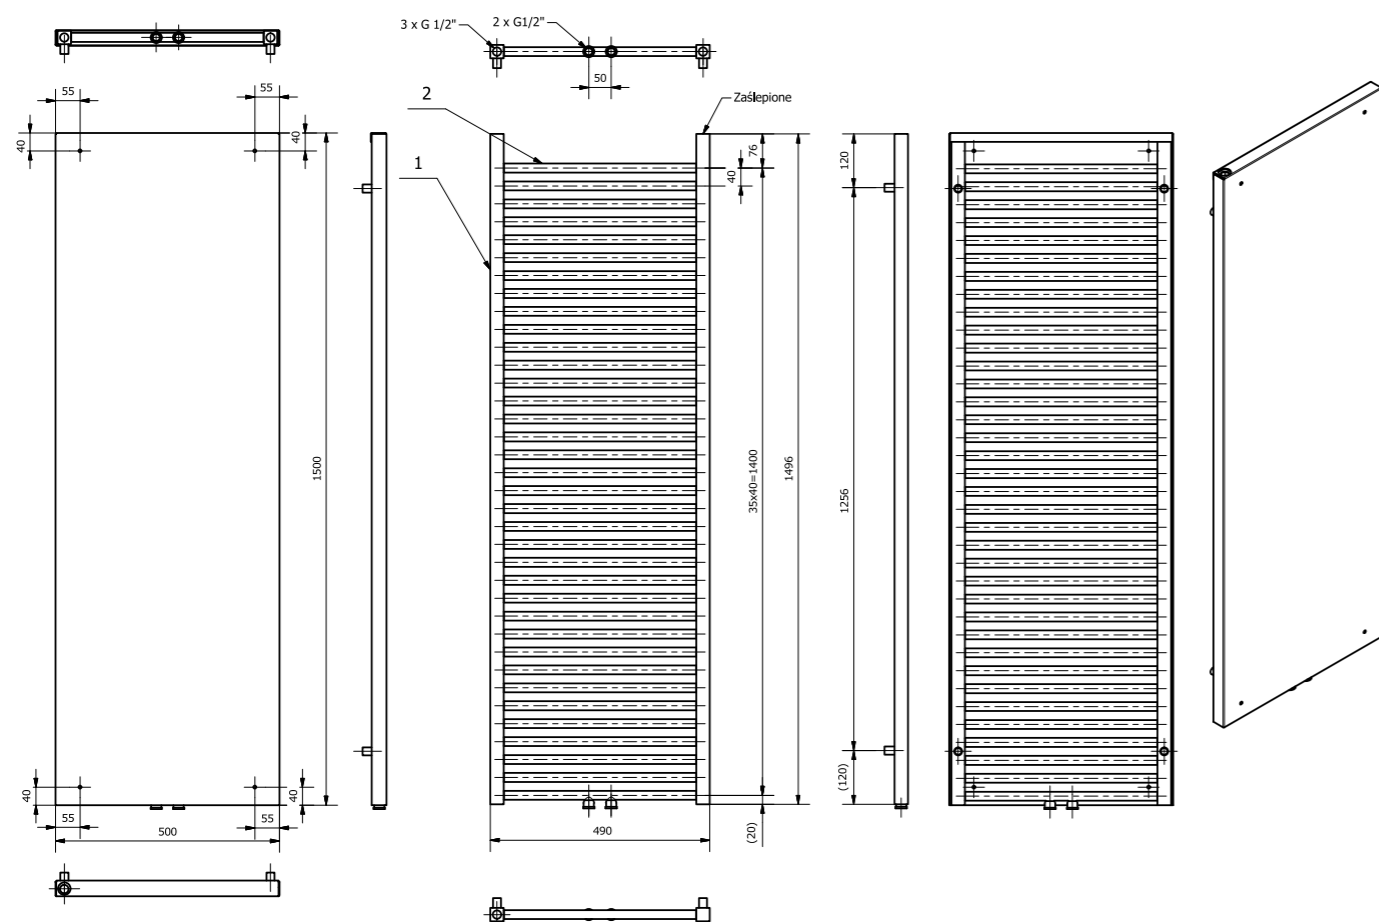

wysokość [mm]	szerokość [mm]	rozstaw kolektorów /podłączeń	głębokość [mm]	od ściany do otworów zasilających	ciężar grzejnika [kg]	pojemność grzejnika [dm ³]	Moc [W] 55/45/20	moc [W] 75/65/20	Moc [W] 90/70/20
1500	400	50	88-98	66-76	21	4.96	317	598	752
1500	500	50	88-98	66-76	26.4	6.2	396	747	939
1500	600	50	88-98	66-76	31.7	7.5	475	896	1127
1800	400	50	88-98	66-76	25.2	5.9	380	717	901
1800	500	50	88-98	66-76	31.7	7.45	474	895	1125
1800	600	50	88-98	66-76	38.04	9	570	1075	1352

Ciepło za szybą

Vitro to dekoracyjny grzejnik z frontem ze szkła w jednym z trzech kolorów lub z lustrem. Atrakcyjny wygląd doskonale sprawdzi się w łazience lub kuchni. Wielkie lustro optycznie powiększa pomieszczenie.

- > **Kolektory pionowe:** kwadratowe 30 / 30 mm
- > **Rury poziome:** Ø 20
- > **Ostona:** metalowa z zamocowanym malowanym szkłem lub lustrem
- > **Wykonanie:** stal niskowęglowa lakierowana proszkowo, szkło 4 mm
- > **Kolory standardowe:** czarny, biały, czerwony, lustro
- > **Uchwyty montażowe:** w zestawie z grzejnikiem
- > **Inne informacje:** możliwość wykonania wymiarów niestandardowych
- > **Kolor standardowy grzejnika:** dostosowany do koloru szkła