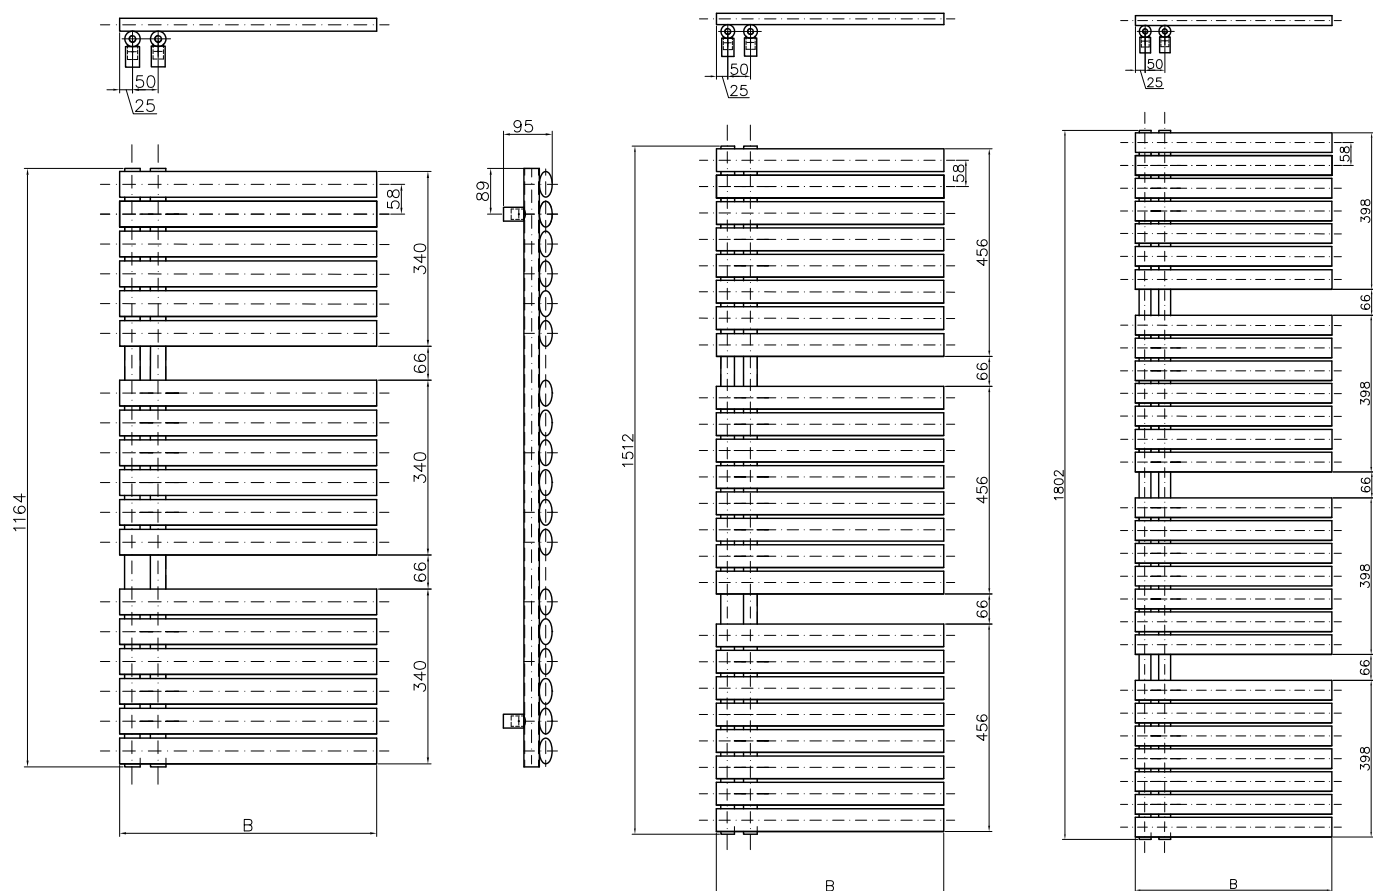

FLAG BIS

wysokość [mm]	szerokość [mm]	rozstaw kolektorów /podłączeń	głębokość [mm]	od ściany do otworów zasilających	ciężar grzejnika [kg]	pojemność grzejnika [dm ³]	Moc [W] 55/45/20	moc [W] 75/65/20	Moc [W] 90/70/20
816	500	50	102-112	62-72	9.1	5.8	245	454	571
816	600	50	102-112	62-72	10.5	6.7	285	529	665
1164	500	50	102-112	62-72	13.5	8.6	364	675	849
1164	600	50	102-112	62-72	15.7	10	425	788	991
1512	500	50	102-112	62-72	17.9	11.4	483	896	1127
1512	600	50	102-112	62-72	20.8	13.4	565	1047	1317
1802	500	50	102-112	62-72	21	13.4	566	1049	1319
1802	600	50	102-112	62-72	24.4	15.6	661	1225	1541

Grzejnik symetryczny. Możliwość montażu z kolektorami po lewej lub prawej stronie.

FLAG BIS

Odkryj luksus

Smukłe, lekko zaokrąglone poziome profile sprawiają, że Flag Bis może stać się dekoracyjnym elementem każdej łazienki. Różne wymiary dają dużą możliwość dopasowania grzejnika do Twoich potrzeb.

- › **Kolektory pionowe:** okrągłe Ø 30
- › **Rury poziome:** eliptyczne 25 x 50 mm
- › **Wykonanie:** stal niskowęglowa lakierowana proszkowo
- › **Kolory standardowe:** biały RAL 9003, antracyt RAL 7016
- › **Uchwyty montażowe:** w zestawie z grzejnikiem
- › **Inne informacje:** możliwość wykonania wymiarów niestandardowych